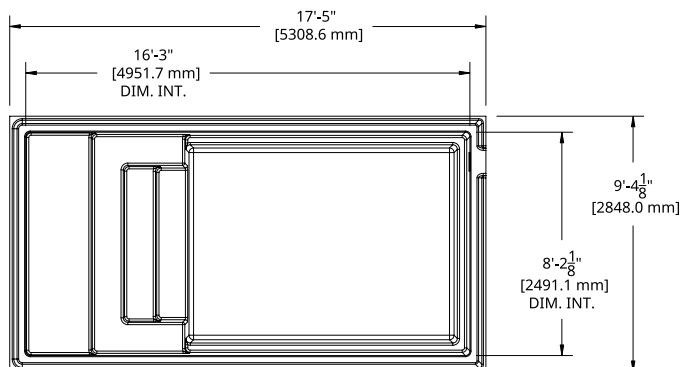

OPALE

8' x 16'

Couleurs disponibles

MODÈLE OPALE

DIMENSIONS	8' x 16'
PROFONDEUR	4' 9"
POIDS PISCINE VIDE	1 075 lbs · 487 kg
VOLUME INTÉRIEUR	401.33 pi ³ · 11.36 m ³
VOLUME D'EAU	11 365 L · 3 002 gal

INCLUS:

ÉCUMOIRE | RETOUR | DRAIN

OPALE

12' x 20'

Couleurs disponibles

MODÈLE OPALE

DIMENSIONS	12' x 20'
PROFONDEUR	4' 10"
POIDS PISCINE VIDE	1 485 lbs · 673 kg
VOLUME INTÉRIEUR	656.47 pi ³ · 18.59 m ³
VOLUME D'EAU	18 589 L · 4 911 gal