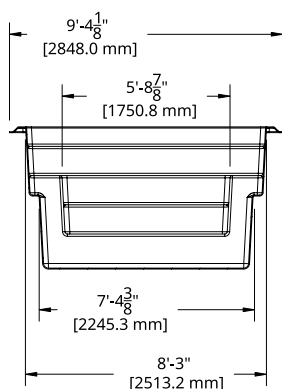

OPALE

8' x 16'

Couleurs disponibles

MODÈLE OPALE

DIMENSIONS	8' x 16'
PROFONDEUR	4' 9"
POIDS PISCINE VIDE	1 075 lbs · 487 kg
VOLUME INTÉRIEUR	401.33 pi ³ · 11.36 m ³
VOLUME D'EAU	11 365 L · 3 002 gal

INCLUS:

ÉCUMOIRE | RETOUR | DRAIN

OPALE

12' x 20'

Couleurs disponibles

MODÈLE OPALE

DIMENSIONS	12' x 20'
PROFONDEUR	4' 10"
POIDS PISCINE VIDE	1 485 lbs · 673 kg
VOLUME INTÉRIEUR	656.47 pi ³ · 18.59 m ³
VOLUME D'EAU	18 589 L · 4 911 gal