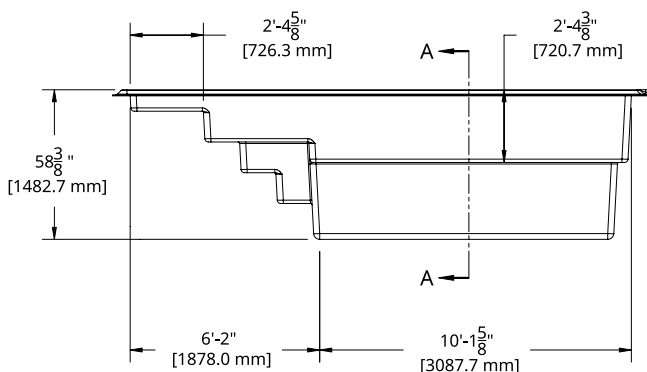

OPALE

8' x 16'

Couleurs disponibles

MODÈLE OPALE

DIMENSIONS	8' x 16'
PROFONDEUR	4' 9"
POIDS PISCINE VIDE	1 075 lbs · 487 kg
VOLUME INTÉRIEUR	401.33 pi ³ · 11.36 m ³
VOLUME D'EAU	11 365 L · 3 002 gal

INCLUS:

ÉCUMOIRE | RETOUR | DRAIN

OPALE

12' x 20'

Couleurs disponibles

MODÈLE OPALE

DIMENSIONS	12' x 20'
PROFONDEUR	4' 10"
POIDS PISCINE VIDE	1 485 lbs · 673 kg
VOLUME INTÉRIEUR	656.47 pi ³ · 18.59 m ³
VOLUME D'EAU	18 589 L · 4 911 gal

INCLUS:

ÉCUMOIRE | RETOUR | DRAIN