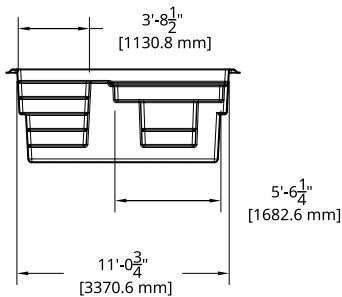

LAZULI

12' x 28'

Couleurs disponibles

MODÈLE LAZULI

DIMENSIONS	12' x 28'
PROFONDEUR	4' 10"
POIDS PISCINE VIDE	2 297 lbs · 1 042 kg
VOLUME INTÉRIEUR	1 051 pi ³ · 29,76 m ³
VOLUME D'EAU	29 761 L · 7 862 gal

INCLUS:

ÉCUMOIRE | RETOUR | DRAIN

LAZULI

12' x 32'

Couleurs disponibles

MODÈLE LAZULI

DIMENSIONS	12' x 32'
PROFONDEUR	4' 11"
POIDS PISCINE VIDE	2 516 lbs · 1 141 kg
VOLUME INTÉRIEUR	1 299 pi ³ · 36,78 m ³
VOLUME D'EAU	36 797 L · 9 721 gal