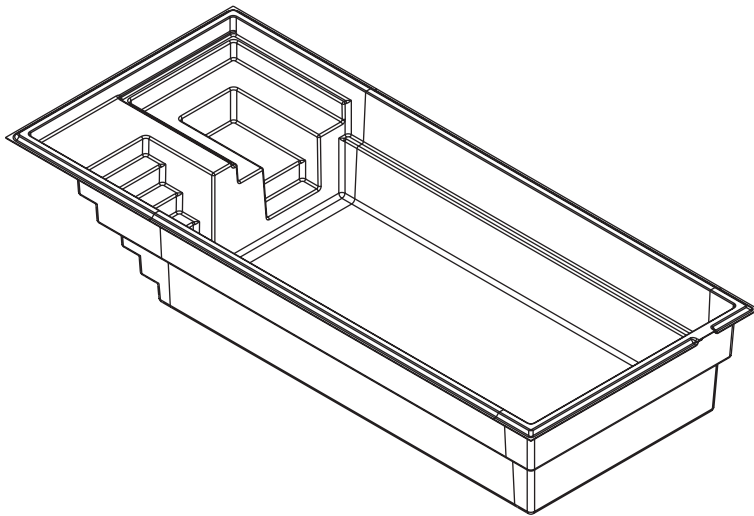

LAZULI

12' x 28'

Couleurs disponibles

MODÈLE LAZULI

DIMENSIONS	12' x 28'
PROFONDEUR	4' 10"
POIDS PISCINE VIDE	2 297 lbs · 1 042 kg
VOLUME INTÉRIEUR	1 051 pi ³ · 29,76 m ³
VOLUME D'EAU	29 761 L · 7 862 gal

INCLUS:

ÉCUMOIRE | RETOUR | DRAIN

LAZULI

12' x 32'

Couleurs disponibles

MODÈLE LAZULI

DIMENSIONS	12' x 32'
PROFONDEUR	4' 11"
POIDS PISCINE VIDE	2 516 lbs · 1 141 kg
VOLUME INTÉRIEUR	1 299 pi ³ · 36,78 m ³
VOLUME D'EAU	36 797 L · 9 721 gal

INCLUS:

ÉCUMOIRE | RETOUR | DRAIN