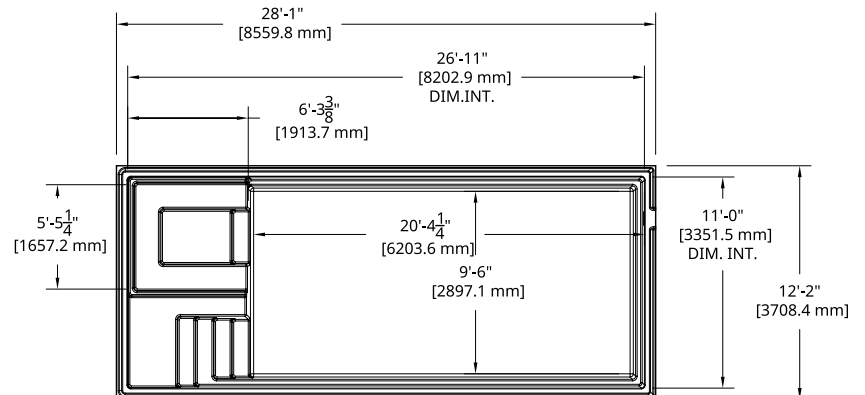

LAZULI

12' x 28'

Couleurs disponibles

MODÈLE LAZULI

DIMENSIONS	12' x 28'
PROFONDEUR	4' 10"
POIDS PISCINE VIDE	2 297 lbs · 1 042 kg
VOLUME INTÉRIEUR	1 051 pi ³ · 29,76 m ³
VOLUME D'EAU	29 761 L · 7 862 gal

INCLUS:

ÉCUMOIRE | RETOUR | DRAIN

LAZULI

12' x 32'

Couleurs disponibles

MODÈLE LAZULI

DIMENSIONS	12' x 32'
PROFONDEUR	4' 11"
POIDS PISCINE VIDE	2 516 lbs · 1 141 kg
VOLUME INTÉRIEUR	1 299 pi ³ · 36,78 m ³
VOLUME D'EAU	36 797 L · 9 721 gal