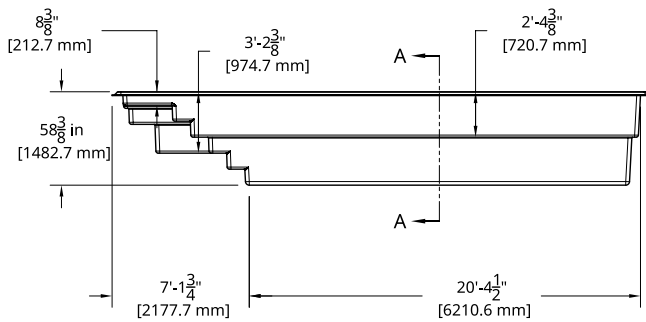

LAZULI

12' x 28'

Couleurs disponibles

MODÈLE LAZULI

DIMENSIONS	12' x 28'
PROFONDEUR	4' 10"
POIDS PISCINE VIDE	2 297 lbs · 1 042 kg
VOLUME INTÉRIEUR	1 051 pi ³ · 29,76 m ³
VOLUME D'EAU	29 761 L · 7 862 gal

INCLUS:

ÉCUMOIRE | RETOUR | DRAIN

LAZULI

12' x 32'

Couleurs disponibles

MODÈLE LAZULI

DIMENSIONS	12' x 32'
PROFONDEUR	4' 11"
POIDS PISCINE VIDE	2 516 lbs · 1 141 kg
VOLUME INTÉRIEUR	1 299 pi ³ · 36,78 m ³
VOLUME D'EAU	36 797 L · 9 721 gal