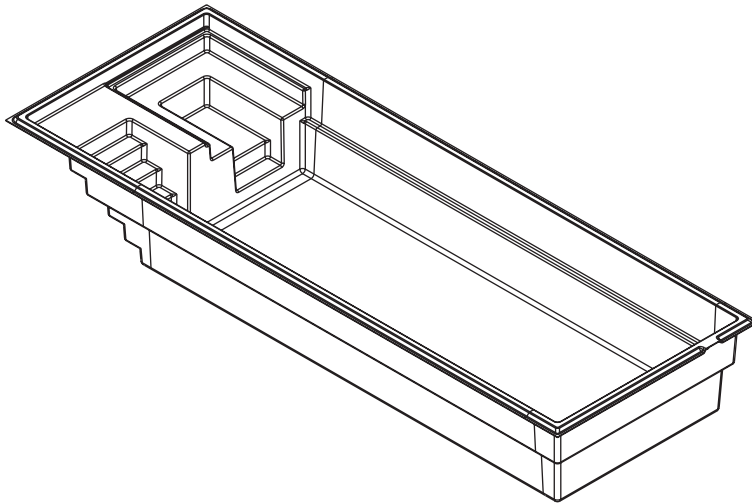

LAZULI

12' x 28'

Couleurs disponibles

MODÈLE LAZULI

DIMENSIONS	12' x 28'
PROFONDEUR	4' 10"
POIDS PISCINE VIDE	2 297 lbs · 1 042 kg
VOLUME INTÉRIEUR	1 051 pi ³ · 29,76 m ³
VOLUME D'EAU	29 761 L · 7 862 gal

INCLUS:

ÉCUMOIRE | RETOUR | DRAIN

LAZULI

12' x 32'

Couleurs disponibles

MODÈLE LAZULI

DIMENSIONS	12' x 32'
PROFONDEUR	4' 11"
POIDS PISCINE VIDE	2 516 lbs · 1 141 kg
VOLUME INTÉRIEUR	1 299 pi ³ · 36,78 m ³
VOLUME D'EAU	36 797 L · 9 721 gal

INCLUS:

ÉCUMOIRE | RETOUR | DRAIN