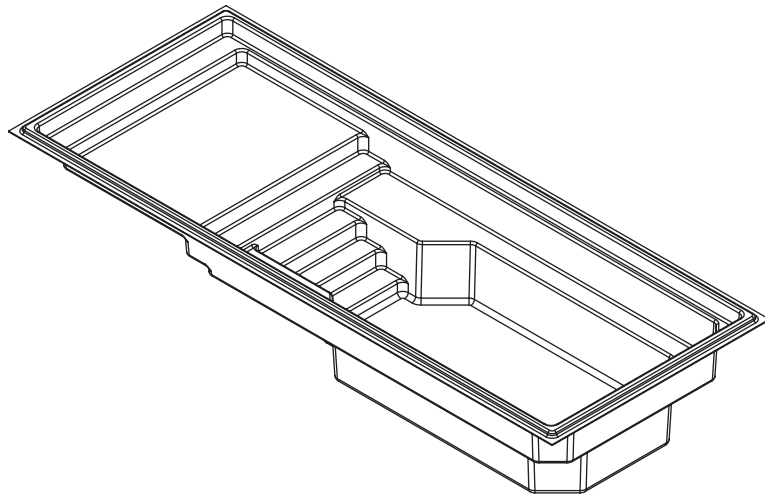

LARIMAR

10' x 25'

Couleurs disponibles

MODÈLE LARIMAR

DIMENSIONS	10' x 25'
PROFONDEUR	4' 6"
POIDS PISCINE VIDE	1 394 lbs · 632 kg
VOLUME INTÉRIEUR	438.02 pi ³ · 12,40 m ³
VOLUME D'EAU	12 403 L · 3 277 gal

INCLUS:
ÉCUMOIRE | RETOUR | DRAIN