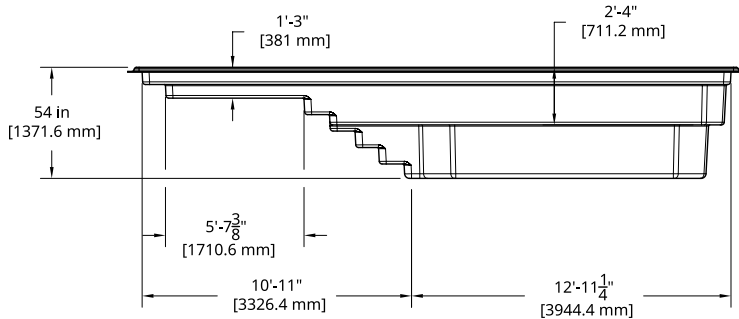

LARIMAR

10' x 25'

Couleurs disponibles

MODÈLE LARIMAR

DIMENSIONS	10' x 25'
PROFONDEUR	4' 6"
POIDS PISCINE VIDE	1 394 lbs · 632 kg
VOLUME INTÉRIEUR	438.02 pi ³ · 12,40 m ³
VOLUME D'EAU	12 403 L · 3 277 gal

INCLUS:
ÉCUMOIRE | RETOUR | DRAIN