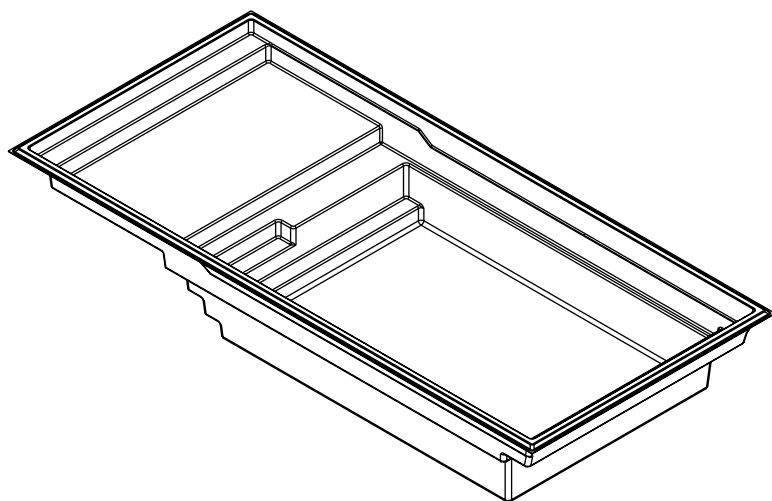

## 14' x 31'

#### QUARTZ MODEL

<b>DIMENSIONS</b>	14' x 31'
<b>DEPTH</b>	4' 10"
<b>WEIGHT EMPTY POOL</b>	2500 lbs · 1 134 kg
<b>INTERIOR VOLUME</b>	1 305.82 ft <sup>3</sup> · 36.98 m <sup>3</sup>
<b>WATER VOLUME</b>	36 977 L · 9 768 gal

## 14' x 36'