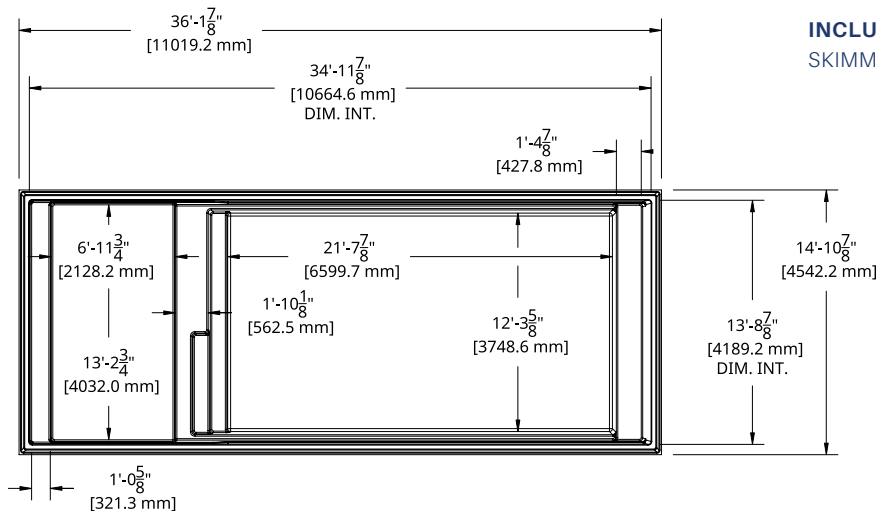

## 14' x 31'

## 14' x 36'

#### QUARTZ MODEL

<b>DIMENSIONS</b>	14' x 36'
<b>DEPTH</b>	4' 10"
<b>WEIGHT EMPTY POOL</b>	2800 lbs · 1270 kg
<b>INTERIOR VOLUME</b>	1 540.43 ft <sup>3</sup> · 43.62 m <sup>3</sup>
<b>WATER VOLUME</b>	43620 L · 11 523 gal