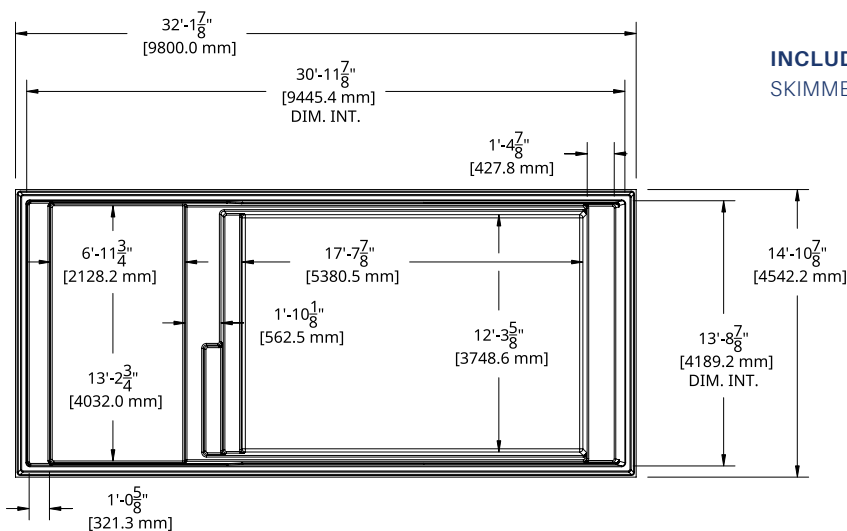

## 14' x 31'

#### QUARTZ MODEL

<b>DIMENSIONS</b>	14' x 31'
<b>DEPTH</b>	4' 10"
<b>WEIGHT EMPTY POOL</b>	2500 lbs · 1 134 kg
<b>INTERIOR VOLUME</b>	1 305.82 ft <sup>3</sup> · 36.98 m <sup>3</sup>
<b>WATER VOLUME</b>	36 977 L · 9 768 gal

## 14' x 36'

#### QUARTZ MODEL

<b>DIMENSIONS</b>	14' x 36'
<b>DEPTH</b>	4' 10"
<b>WEIGHT EMPTY POOL</b>	2800 lbs · 1270 kg
<b>INTERIOR VOLUME</b>	1 540.43 ft <sup>3</sup> · 43.62 m <sup>3</sup>
<b>WATER VOLUME</b>	43620 L · 11 523 gal