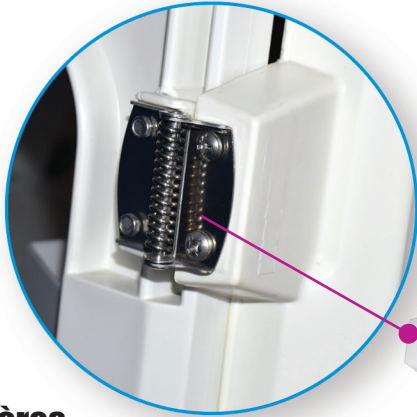

ACM-101AS

Caractéristiques de sécurité

Security Features

Accessoires de piscine
Pool accessories
Olympic
par/by CPI

Porte auto-verrouillable
Auto-lock safety door

Charnières à ressort
Spring hinges

Loquet à l'épreuve des enfants
Child proof latch