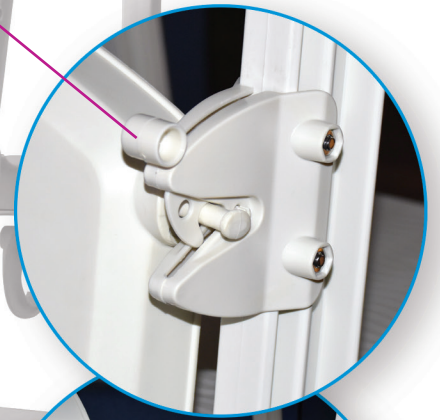

ACM-101AS

Caractéristiques de sécurité

Security Features

Accessoires de piscine
Pool accessories
Olympic
par/by CPI

Porte auto-verrouillable
Auto-lock safety door

Charnières à ressort
Spring hinges

Loquet à l'épreuve des enfants
Child proof latch